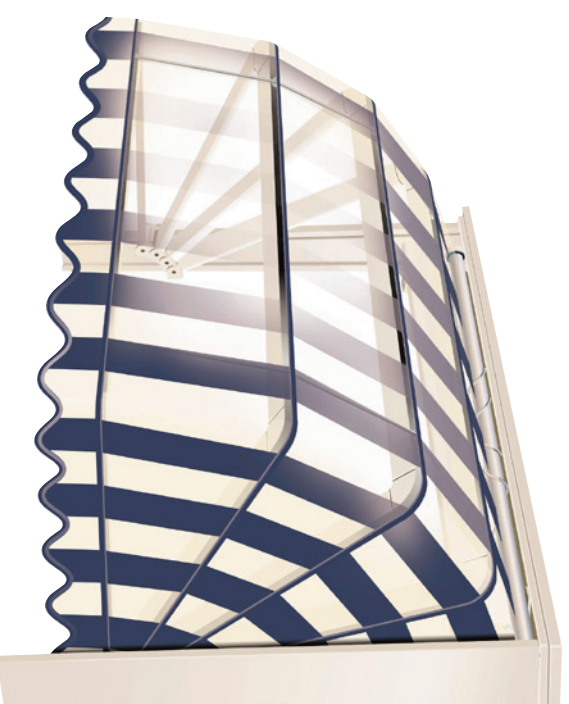

Prijzen excl. omkasting

Prijzen incl. omkasting

PRIJZEN ZIJN INCLUSIEF KOORDBEDIENING

BYZON MARKIES

Aluminium binnenwerk

SPECIFICATIES

Binnenwerk frame

Aluminium dus onderhoudsarm!
Standaard in Ral-9001