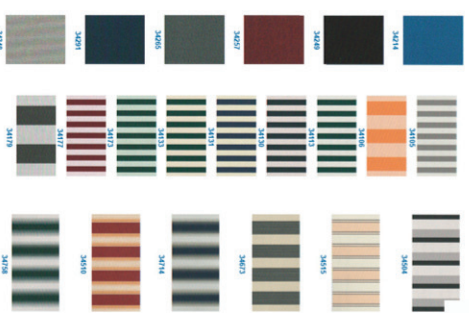

Doekkleuren

Keuze uit meer dan
80 doekkleuren uit de
Swela SUNVAS collectie.
Een kwaliteitsdoek!

swela
Textile Evolution

SUNVAS
COLLECTION

Standaard
koordbediening

Electrisch
met opbouw-
schakelaar
(optie)